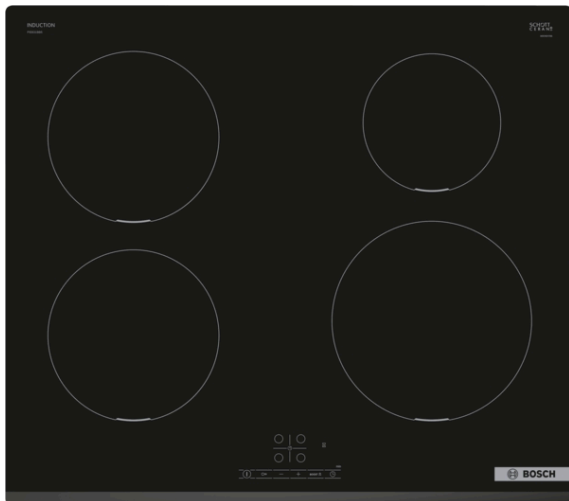

**Serie | 4, Indukcijas plīts virsma, 60
cm, melns
PIE631BB5E**

Tehniskā informācija

Produkta nosaukums/saime : Plīts riņķis
Konstrukcijas veids : Iebūvējams
Energijas pievade : elektriskā
Vienlaikus izmantojamo pozīciju skaits : 4
Nepieciešamais nišas izmērs uzstādīšanai (A x Pl x Dz) : 51 x
560-560 x 490-500 mm
Produkta platums : 592 mm
Produkta izmēri : 51 x 592 x 522 mm
Iepakota produkta izmēri (a x pl x dz) : 126 x 753 x 603 mm
Neto svars : 12,2 kg
Bruto svars : 13,3 kg
Atlikušā siltuma norāde : Atsevišķs
Vadības paneļa novietojums : Plīts priekšpusē
Virsmas pamata materiāls : Stikla keramika
Virsmas krāsa : melns
Apstiprinātie sertifikāti : AENOR, CE
Strāvas vada garums : 110 cm
EAN kods : 4242005319848
Elektriskā pieslēguma jauda : 7400 W
Spriegums : 220-240 V
Frekvence : 50; 60 Hz