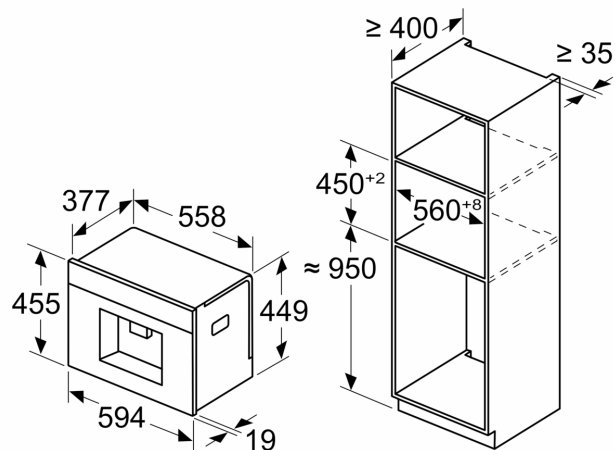

Tehniskā informācija

Iebūvēts / Brīvi stāvošs: Iebūvēts
 Putošanas uzgalis: Nē
 Displejs: Nē
 Ūdens aizsardzības sistēma: Nē
 Porcijas izmēri: All cups
 Produkta izmēri: 455 x 594 x 385 mm
 Iepakota produkta izmēri (a x pl x dz): 540 x 550 x 670 mm
 Nepieciešamais nišas izmērs uzstādīšanai (A x Pl x Dz): .. 449 x 558 x 376 mm
 EAN kods: 4242005310340
 Strāva: 10 A
 Spriegums: 220-240 V
 Frekvence: 50/60 Hz
 Kontaktdakšas veids: Schuko/Gardy kontakts ar zem.

A: 7,5 mm

Izmēri mm

Pupiņu un ūdens trauki no priekšējās daļas ir
noņemti
Ieteicamais uzstādīšanas augstums:
950–1450 mm

Izmēri mm

Pupiņu un ūdens trauki no priekšējās daļas ir
noņemti
Ieteicamais uzstādīšanas augstums:
950–1450 mm

Izmēri mm

Uzstādīšana kreisajā stūrī

Ja izmanto 92° eņģu ierobežotāju, minimālais
attālums līdz sienai ir tikai 100 mm

Izmēri mm