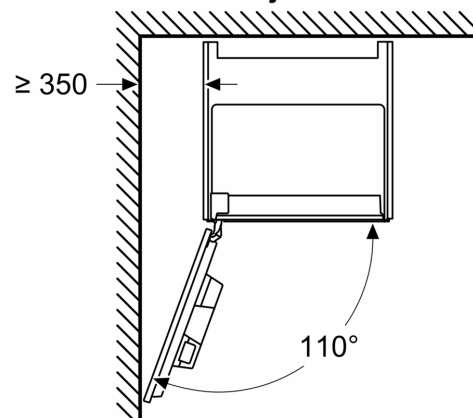

A: 7,5 mm

Izmēri mm

Pupiņu un ūdens trauki no priekšējās daļas ir
noņemti
Ieteicamais uzstādīšanas augstums:
950–1450 mm

Izmēri mm

Pupiņu un ūdens trauki no priekšējās daļas ir
noņemti
Ieteicamais uzstādīšanas augstums:
950–1450 mm

Izmēri mm

Uzstādīšana kreisajā stūrī

Ja izmanto 92° eņģu ierobežotāju, minimālais
attālums līdz sienai ir tikai 100 mm

Izmēri mm