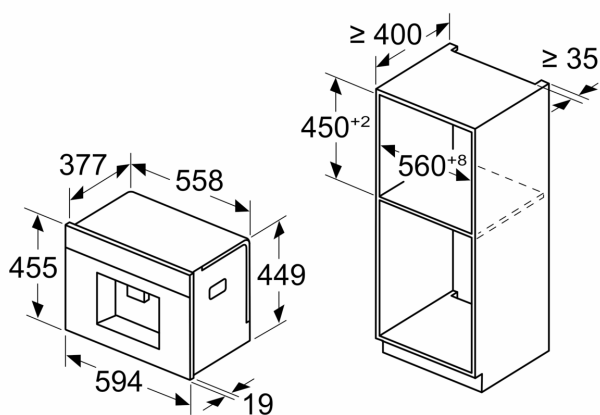

Tehniskā informācija

Iebūvēts / Brīvi stāvošs: Iebūvēts
 Putošanas uzgalis: Nē
 Displejs: Nē
 Ūdens aizsardzības sistēma: Nē
 Porcijas izmēri: All cups
 Produkta izmēri: 455 x 594 x 385 mm
 Iepakota produkta izmēri (a x pl x dz): 540 x 550 x 670 mm
 Nepieciešamais nišas izmērs uzstādīšanai (A x Pl x Dz): .. 449 x 558 x 376 mm
 EAN kods: 4242005310340
 Strāva: 10 A
 Spriegums: 220-240 V
 Frekvence: 50/60 Hz
 Kontaktdakšas veids: Schuko/Gardy kontakts ar zem.

A: 7,5 mm

Izmēri mm

Pupiņu un ūdens trauki no priekšējās daļas ir
noņemti
Ieteicamais uzstādīšanas augstums:
950–1450 mm

Izmēri mm

Pupiņu un ūdens trauki no priekšējās daļas ir
noņemti
Ieteicamais uzstādīšanas augstums:
950–1450 mm

Izmēri mm

Uzstādīšana kreisajā stūrī

Ja izmanto 92° eņģu ierobežotāju, minimālais
attālums līdz sienai ir tikai 100 mm

Izmēri mm