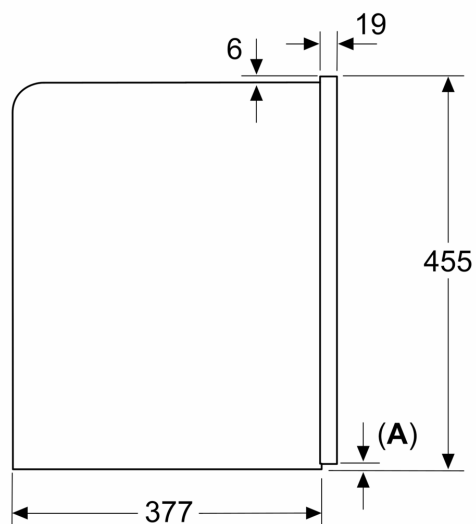

Tehniskā informācija

Iebūvēts / Brīvi stāvošs: Iebūvēts
 Putošanas uzgalis: Nē
 Displejs: Nē
 Ūdens aizsardzības sistēma: Nē
 Porcijas izmēri: All cups
 Produkta izmēri: 455 x 594 x 385 mm
 Iepakota produkta izmēri (a x pl x dz): 540 x 550 x 670 mm
 Nepieciešamais nišas izmērs uzstādīšanai (A x Pl x Dz): .. 449 x 558 x 376 mm
 EAN kods: 4242005310340
 Strāva: 10 A
 Spriegums: 220-240 V
 Frekvence: 50/60 Hz
 Kontaktdakšas veids: Schuko/Gardy kontakts ar zem.

A: 7,5 mm

Izmēri mm

Pupiņu un ūdens trauki no priekšējās daļas ir
noņemti
Ieteicamais uzstādīšanas augstums:
950–1450 mm

Izmēri mm

Pupiņu un ūdens trauki no priekšējās daļas ir
noņemti
Ieteicamais uzstādīšanas augstums:
950–1450 mm

Izmēri mm

Uzstādīšana kreisajā stūrī

Ja izmanto 92° eņģu ierobežotāju, minimālais
attālums līdz sienai ir tikai 100 mm

Izmēri mm